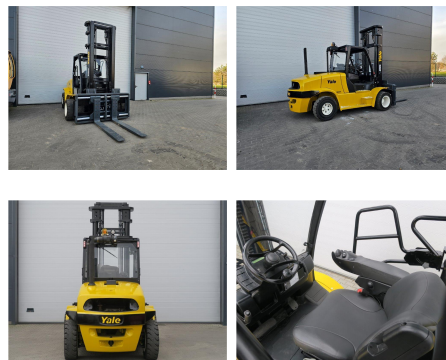

GABELSTAPLER

Yale GDP80VX9

Tragkraft: 8000 kg
Masttyp: Standard
Hubhöhe: 4600 mm
Bauhöhe: 3400 mm
Baujahr: 2017
Betriebsstunden: 9700
Antriebsart: Diesel
Tech. Zustand: sehr gut
Optischer Zustand: sehr gut
Gabellänge: 1600 mm

Com Nr.: 4000
Reifen vorne: Superelastik
Reifen hinten: Superelastik

Extras:

Seitenschieber Zinkenverstellgerät

Wir haben neben diesem Yale noch ca. 200 Schwerlaststapler, Kompaktstapler, Gabelstapler & Seitenstapler in unserem Lager Hamburg und Danzig. Besuchen Sie unsere Homepage - www.sago-online.com Mietkauf & Finanzierung zu günstigen Konditionen sind für uns jederzeit machbar. Gerne kaufen wir auch Ihren Gebrauchten frei an, auch ohne dass Sie ein Fahrzeug bei uns erwerben. Unser Inhaber Herr Peter Sawitzki berät Sie gerne ausführlich zu diesem GDP80VX9 P.S.: Unsere Stapler-Meisterwerkstatt ist auf Reparatur, Instandsetzung, Überholung und Sonderbau für Gabelstapler ab 8 to. spezialisiert. Gerne stellen wir auch Ihr Fahrzeug bei uns zum Kommissionsverkauf aus.